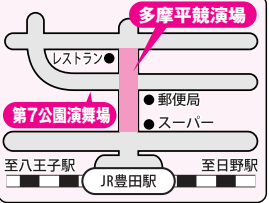

旭が丘商工連 Betty's
人祭会
新選組 REVO
酔来亭セピア
日野本丁筋

※会場周辺は交通規制が行われます。大変ご迷惑をおかけいたしますが、迂回をお願いいたします。
※来場者駐車場はございません。会場へは公共交通機関をご利用ください。
※天候等の理由により予定が変更になる可能性があります。

ひのよさこい祭
にぎわい処

※会場内でよさこい演舞をお楽しみいただいて、楽しい模擬店や商店街にもぜひお立ち寄りください。