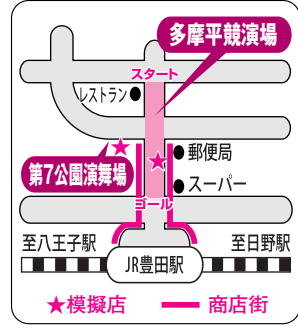

旭が丘商工連 Betty's
人祭会
新選組 REVO
酔来亭セピア
日野本丁筋

※会場周辺は交通規制が行われます。大変ご迷惑をおかけいたしますが、迂回をお願いいたします。
※来場者駐車場はございません。会場へは公共交通機関をご利用ください。
※天候等の理由により予定が変更になる可能性があります。

ひのよさこい祭
にぎわい処

※会場内でよさこい演舞をお楽しみいただいて、楽しい模擬店や商店街にもぜひお立ち寄りください。

ひのよさこい祭 豆知識

今年で9回目を迎えるひのよさこい祭は、よさこいの本場高知さながらの「流し踊り」が特徴です。近隣市で行われているよさこい祭では、ひのよさこい祭のような、長い流し踊りはなかなか実現できないようです。この「流し踊り」には、市内商店街や、警察署、地域住民、そして行政、各種団体の協力が必要で、日野市においてひのよさこい祭が、地域とともに運営されていることがわかります。

※当日は、会場周辺において交通規制がかかります。また地方車(音を出す先導車両)からの大きな音、混雑が予想されますが、ぜひご協力をおねがいたします。